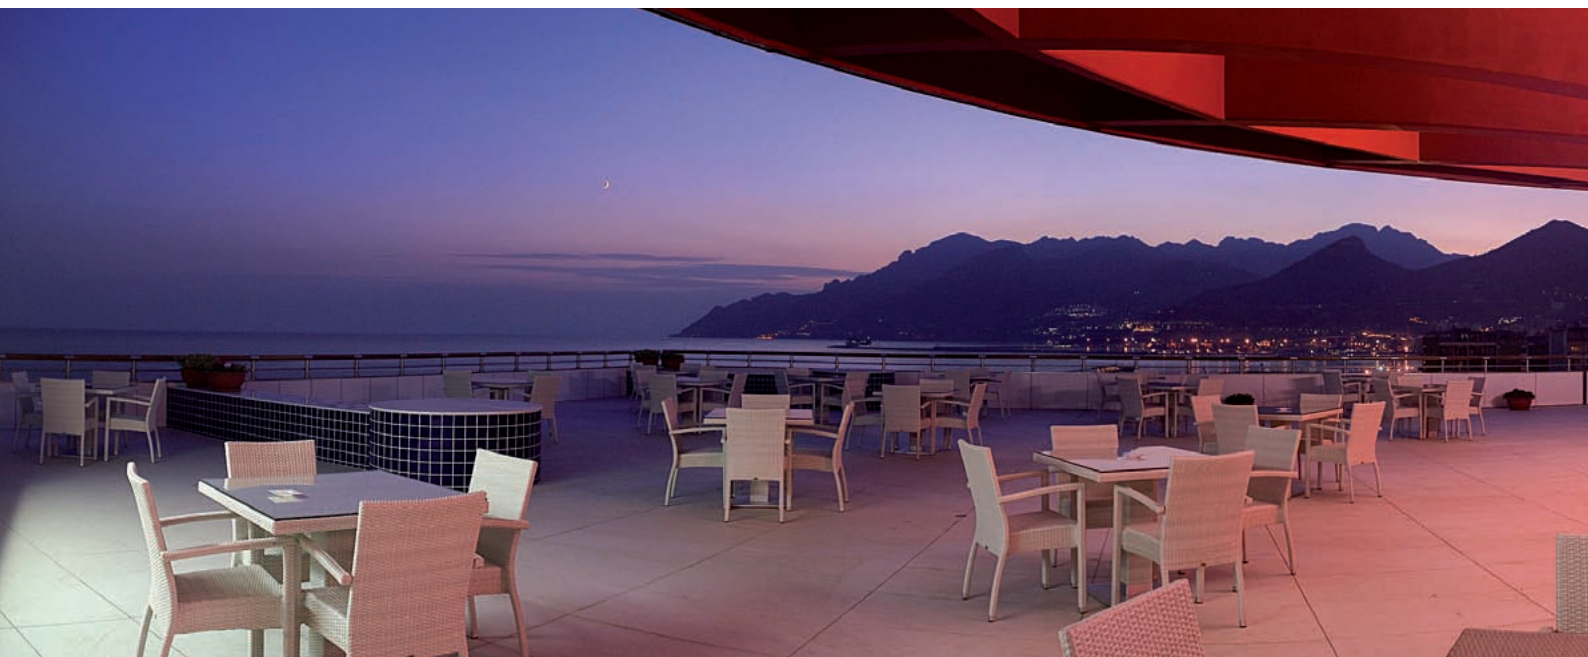

Grand Hotel Salerno ★★★★★

Posizione: Il Grand Hotel Salerno si estende sull'incantevole scenario del Golfo di Salerno, orientandosi verso la Costiera Amalfitana. Situato sul mare, si trova in una posizione privilegiata per godere delle bellezze della città e dei suoi famosi dintorni: a due passi dal lungomare, poco distante dal centro storico e dai siti di rilevanza artistico – culturale, dalle principali vie dello shopping e dalle istituzioni cittadine. La vicinanza alla stazione ferroviaria (200 metri), al porto turistico (400 metri), ed alle arterie stradali di collegamento, offre, inoltre, la possibilità di visitare comodamente i territori circostanti, dalla costiera Amalfitana a quella Cilentana, alle meravigliose isole Capri, Ischia e Procida ed ai più importanti siti archeologici della Campania.